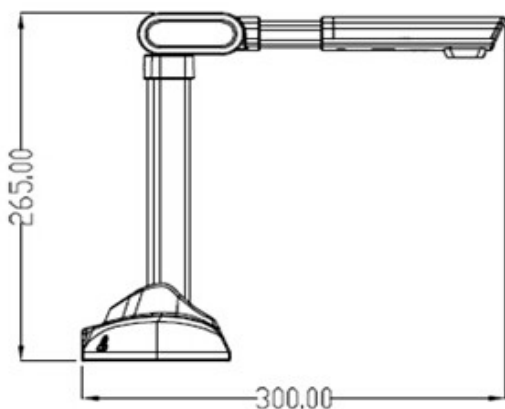

## S500A3E

Marca de fábrica Nombre	Eloam
Modelo	S500A3E
Imagen sensor de	5 Mega píxeles
Resolución	2592 * 1944
Exploración tamaño	A3
Velocidad	1S
Imagen Color	24 Poco
Sensor de	HD CMOS, No controlador
LED luz	Natural + LED Suplemento luz
Enfoque	Enfoque manual
Documento formato	WORD/PDF/TXT
Imagen formato	JPG/TIF/PDF/BMP/TGA/PCX/PNG/RAS
Video formato	AVI/WMV
Interfaz de	USB 2.0, adaptador de alimentación de DC5V-12V
OCR	Más que 180 clases de idiomas
Limitada Garantía	12 Meses
Sistema de Requisitos (mínimo)	Windows XP, Windows 2003, Vista, Win7, Linux, Win8, Win10
Imagen Procesamiento de	Brillo, contraste, nitidez, saturación, Gamma, rotación, Mirroring, etc.
Paquete Contenido	Documento escáner, CD-ROM, presentación Pad, cable USB, Manual del usuario
Certificado	CE, RoHs, FCC
Tamaño de la caja de regalo	176 × 156 × 357 mm
Tamaño del cartón	645 × 370 × 380 m m
Cantidad por el cartón	8 PC

S1500-A4

Unit : mm

S1500-A3